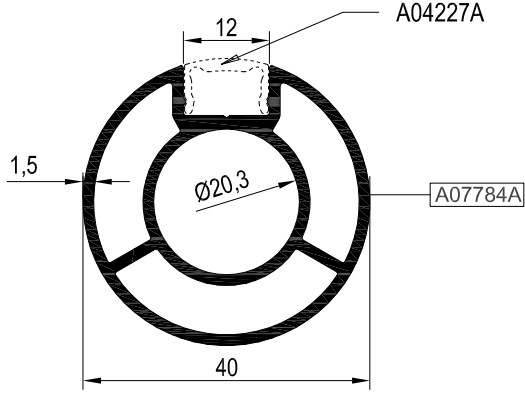

17

18

19

20

21

KOD / CODE	AĞIRLIK (kg/m) / WEIGHT	L m	KOD / CODE	AĞIRLIK (kg/m) / WEIGHT	L m
A07784A	0,864	6	A002794	0,185	6
A013411	0,776	6	A006948	0,238	6
A004934	0,817	6	A011130	0,692	6
A004841	0,620	6	A007482	0,508	6
A001432	0,508	6	A000270	0,182	6