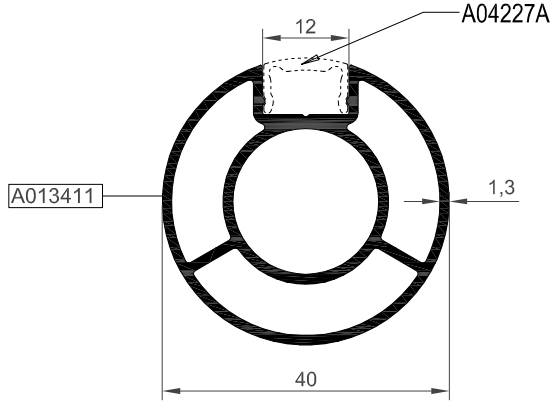

17

18

19

20

21

KOD / CODE	AĞIRLIK (kg/m) / WEIGHT	L m	KOD / CODE	AĞIRLIK (kg/m) / WEIGHT	L m
A07784A	0,864	6	A002794	0,185	6
A013411	0,776	6	A006948	0,238	6
A004934	0,817	6	A011130	0,692	6
A004841	0,620	6	A007482	0,508	6
A001432	0,508	6	A000270	0,182	6