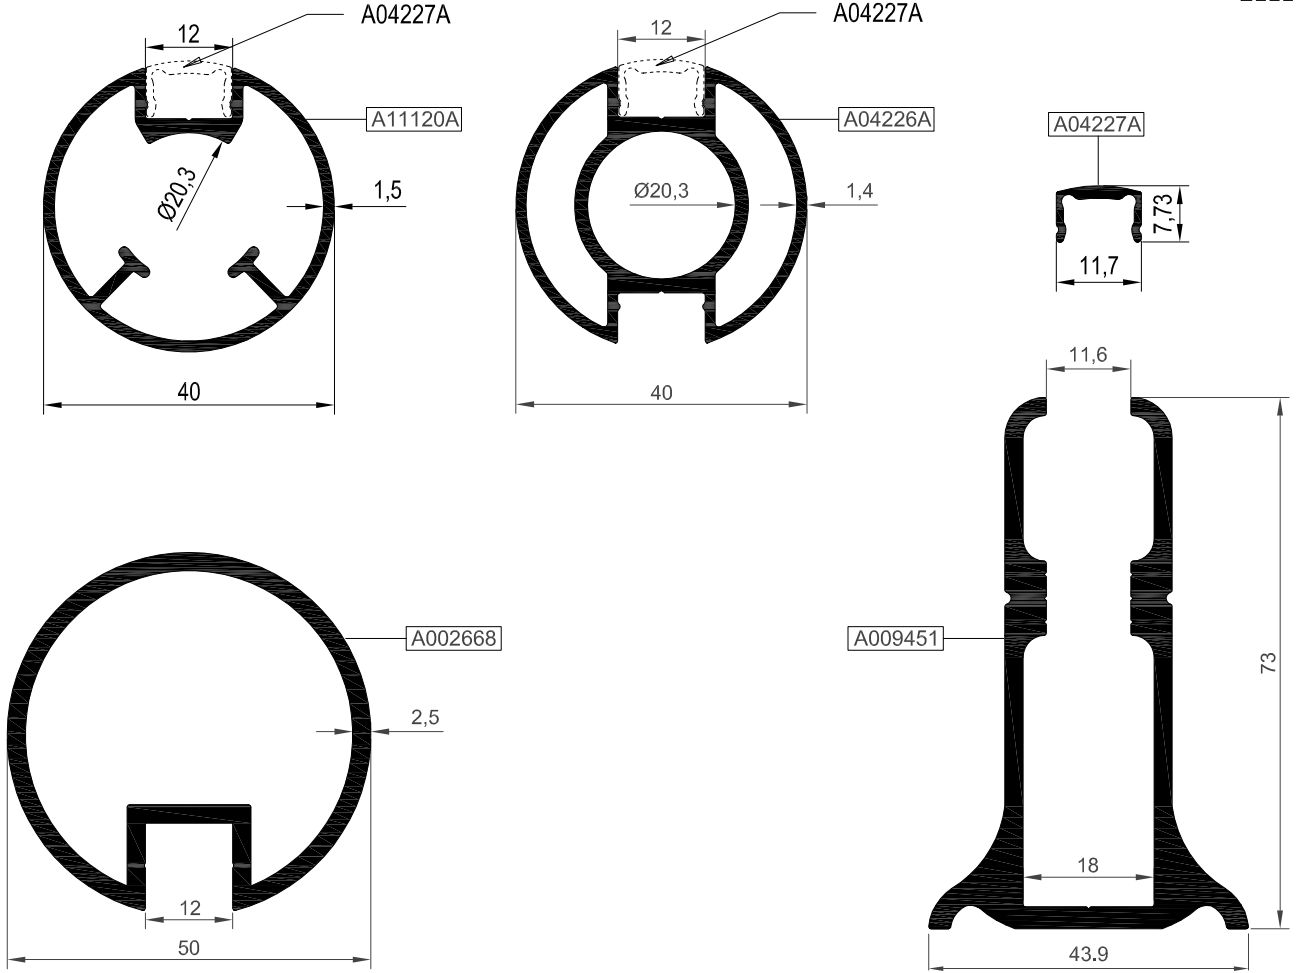

KOD / CODE	AĞIRLIK (kg/m) / WEIGHT	L m	KOD / CODE	AĞIRLIK (kg/m) / WEIGHT	L m
A11120A	0,675	6	A002668	1,117	6
A04226A	0,864	6	A009451	1,689	6
A04227A	0,074	6			

STOKTA BULUNAN SİSTEM PROFİLLERİNİN LİSTESİ (LIST OF SYSTEM PROFILES IN STOCK)

Nr	MIN. SİPARİŞ MİKTARI MIN. ORDER QUANTITY
A000270	75 kg
A002794	75 kg
A004841	75 kg
A004934	75 kg
A006948	75 kg
A007482	75 kg
A011130	75 kg
A011678	75 kg
A013411	75 kg
A04227A	75 kg
A07784A	75 kg
A11120A	75 kg

* STOKTA BULUNMAYAN TÜM PROFİLLER İÇİN MİNİMUM SİPARİŞ MİKTARI 300 KG'DIR.
MINIMUM ORDER QUANTITY FOR ALL THE PROFILES THAT ARE NOT IN STOCK IS 300 KG.